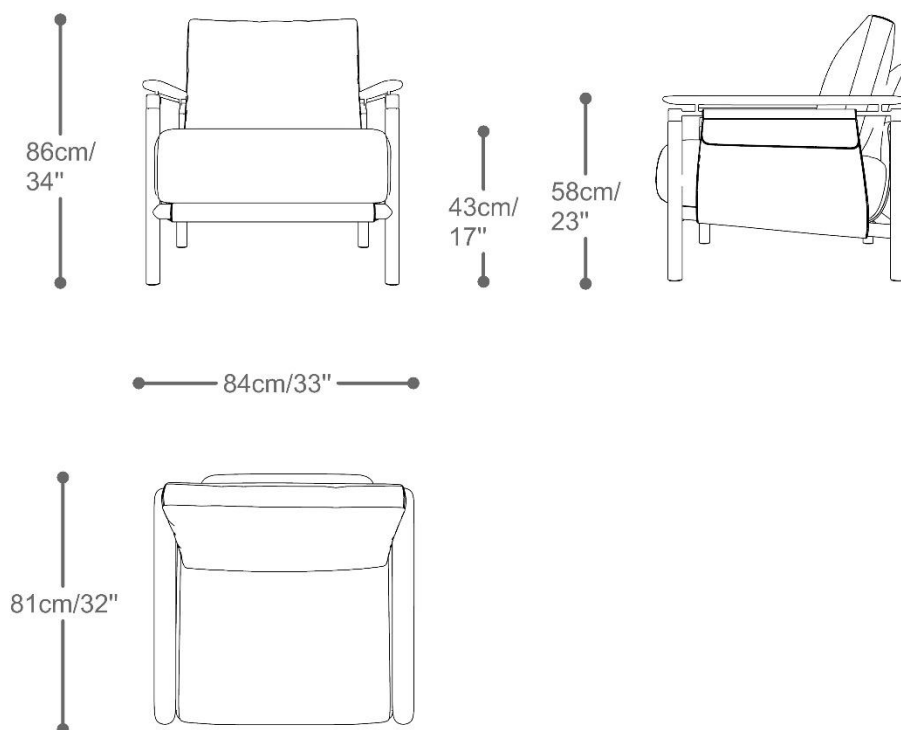

Poltrona Bella

POLTRONA
BELLA

BRETON